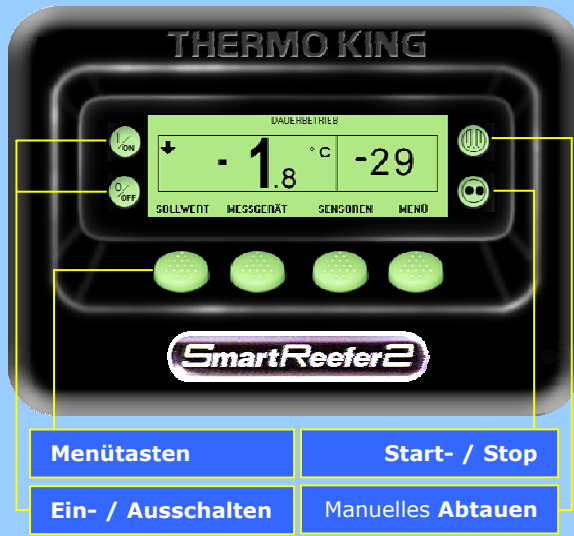

# Kurzanleitung

THERMO KING SL-400 **SmartReefer2**

## Temperatur Einstellung

## Start/Stop - Dauerbetrieb