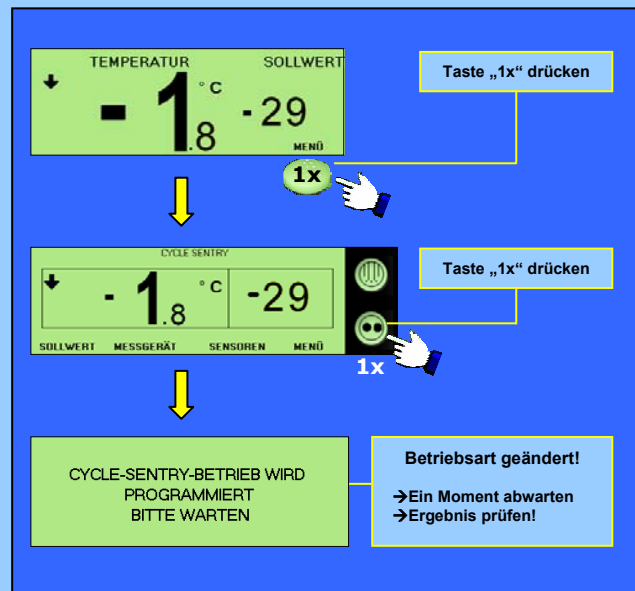

Start/Stop - Dauerbetrieb