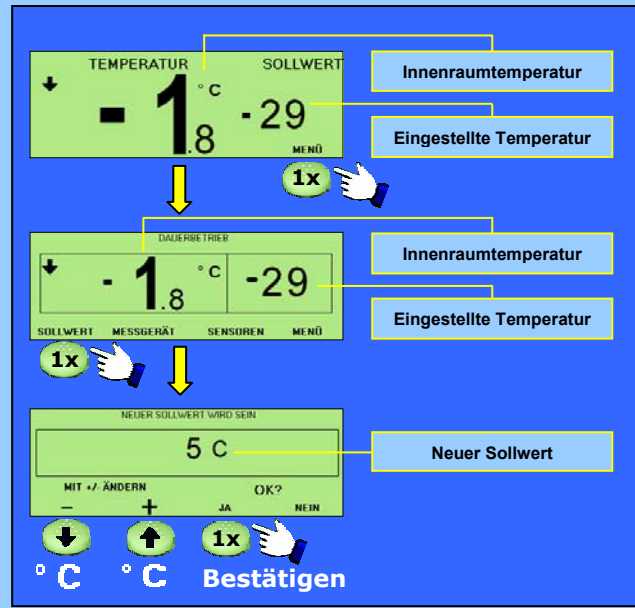

# Kurzanleitung

THERMO KING SL-400 **SmartReefer2**

## Temperatur Einstellung